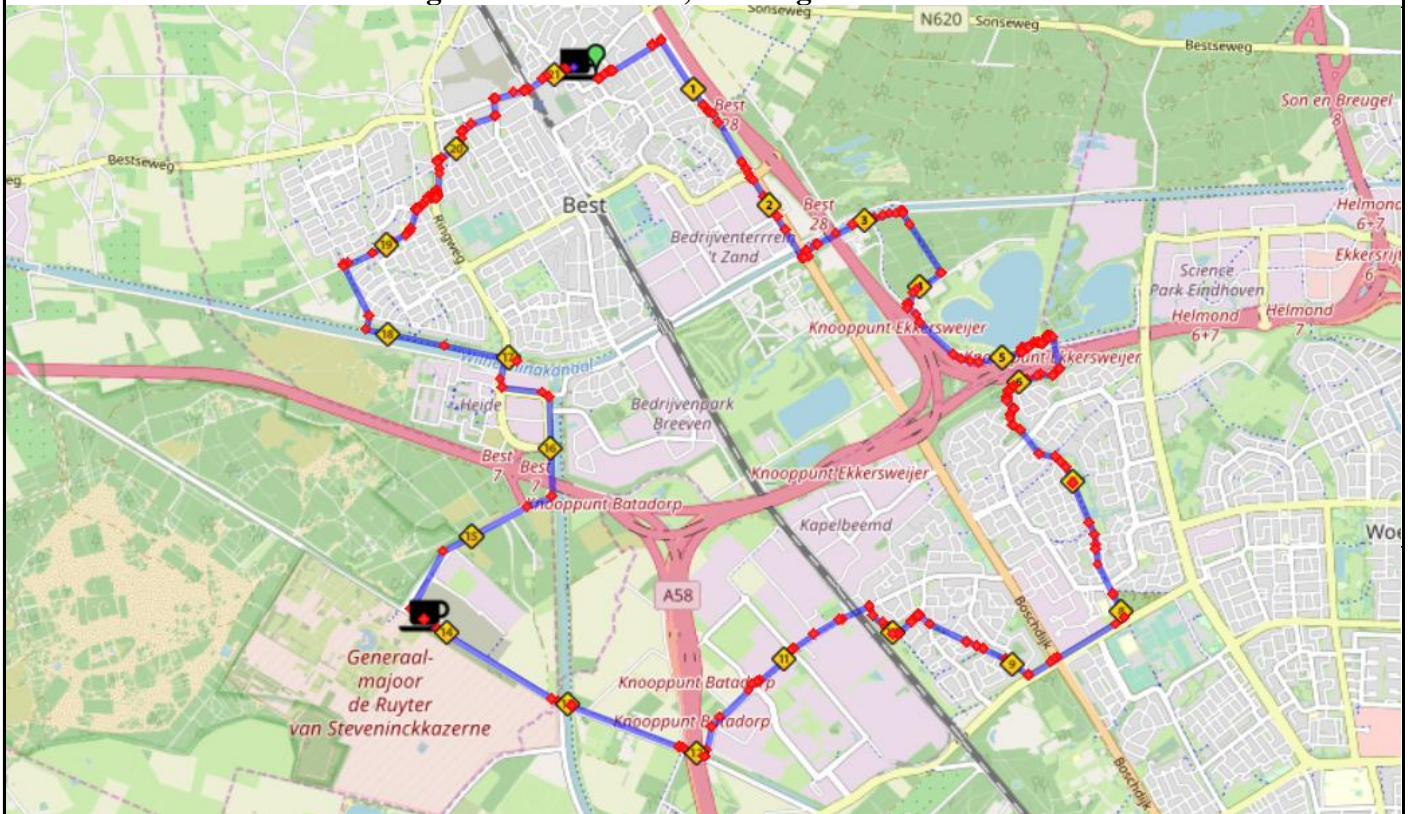

Korte route (21,2 km)

Ligtvoet: 0881020120, Welzorg: 0900-0400097

	Start:	op Dorpsplein opstellen in groepen
↓	Linksaf:	Raadhuisplein
↑	Rechtsaf:	Kap. JA Heerenstraat
←	Rechtdoor:	einde weg schuin rechtdoor naar fietspad
↑	Rechtsaf:	einde fietspad rechts
←	Rechtdoor:	bij Speelheideweg schuin rechtdoor naar fietspad Oude Rijksweg
←	Rechtdoor:	bij stoplichten rechtdoor W. de Zwijgerstraat oversteken
←	Rechtdoor:	fietspad blijven volgen tot over de brug Wilhelminakanaal
↓	Linksaf:	bij stoplicht oversteken naar Terraweg
↑	Rechtsaf:	weg langs kanaal blijven volgen en fietspad rechtsaf (bij v.h. fietsbrug)
↑	Rechtsaf:	einde fietspad rechtsaf
↓	Linksaf:	einde fietspad linksaf en fietspad volgen rond Aquabest
↓	Linksaf:	voorbij parkeerplaatsen fietspad links en over het viaduct
↑	Rechtsaf:	einde fietspad rechtsaf
↑	Rechtsaf:	fietspad blijven volgen en tweemaal Fransebaan oversteken.
↑	Rechtsaf:	bij stoplicht rechtsaf fietspad Marathonloop
←	Rechtdoor:	bij stoplichten Boschdijk oversteken
↑	Rechtsaf:	bij stoplichten rechtsaf Verzetsheldenlaan
↓	Linksaf:	eerste weg links Henk v.d. Broeklaan
↑	Rechtsaf:	vrijwel direct rechts fietspad Rien van Bruggenpad
↑	Rechtsaf:	einde fietspad rechts Cor Gehrelsiaan
↓	Linksaf:	eerste weg links Haringvliet, slingerende weg rechtdoor blijven volgen
↑	Rechtsaf:	in bocht bij hoogspanningsmast fietspad nemen en rechtsaf slaan